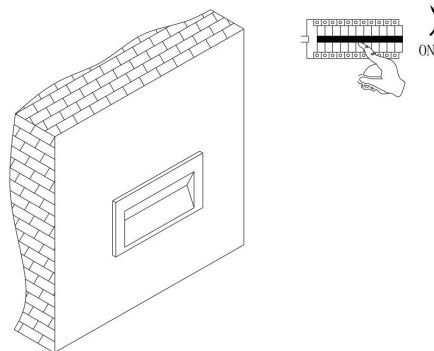

①

②

③

④

MAX 5W  
400 Lumen

Модель: O045SL-L5B3K  
Коллекция: Outdoor  
Серия: Bosca  
Подсветка для лестниц