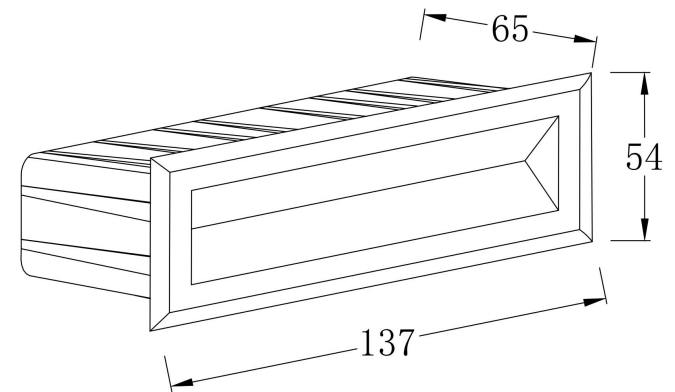

①

②

③

④

MAX 5W  
400 Lumen

Модель: O045SL-L5B3K  
Коллекция: Outdoor  
Серия: Bosca  
Подсветка для лестниц