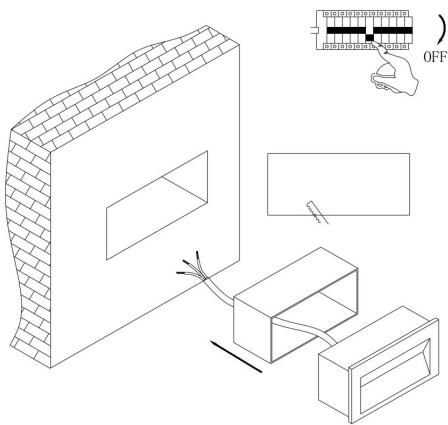

①

②

③

④

MAX 5W  
400 Lumen

Модель: O045SL-L5B3K  
Коллекция: Outdoor  
Серия: Bosca  
Подсветка для лестниц