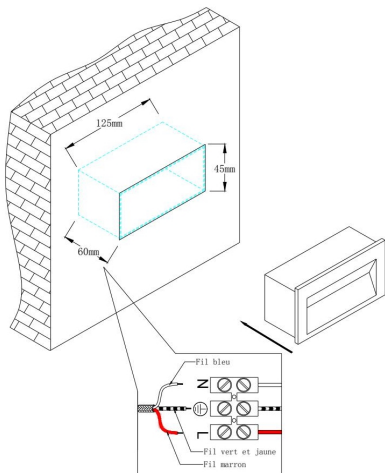

①

②

③

④

MAX 5W  
400 Lumen

Модель: O045SL-L5B3K  
Коллекция: Outdoor  
Серия: Bosca  
Подсветка для лестниц