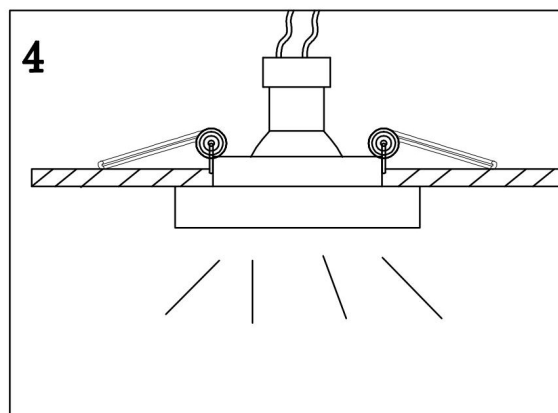

1

2

3

4

1xGU10 10W

Модель: DL046-01W

Коллекция: Downlight

Pauline