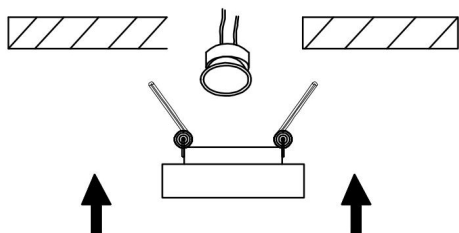

1

2

3

4

1xGU10 10W

Модель: DL046-01W

Коллекция: Downlight

Pauline