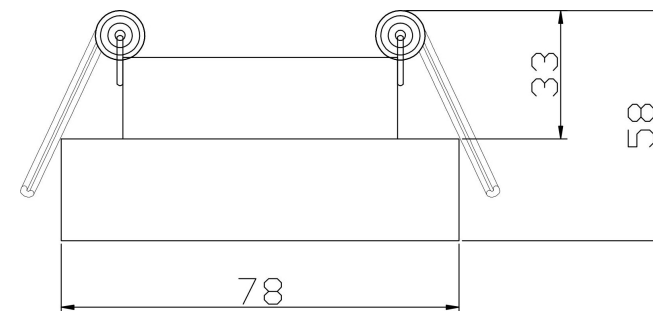

1

2

3

4

1xGU10 10W

Модель: DL046-01W

Коллекция: Downlight

Pauline