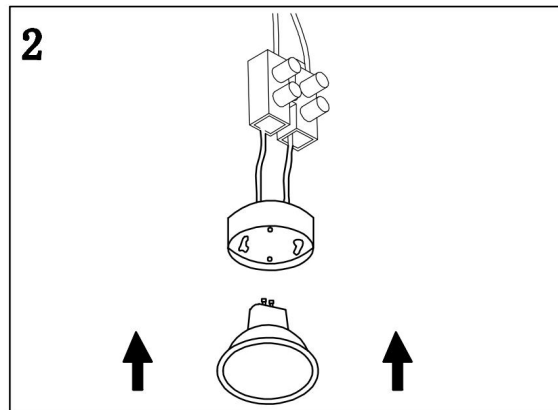

1

2

3

4

1xGU10 10W

Модель: DL046-01W

Коллекция: Downlight

Pauline