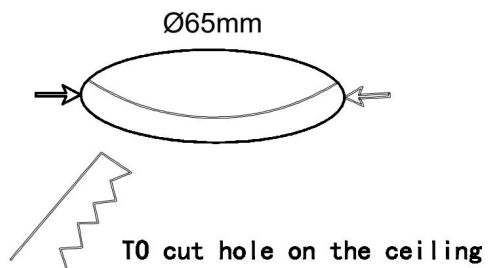

1

2

3

4

1xGU10 10W

Модель: DL046-01W

Коллекция: Downlight

Pauline