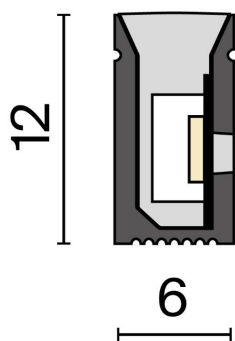

## Технические характеристики

|                               |             |
|-------------------------------|-------------|
| Мощность, Вт                  | 9.6 W       |
| Напряжение питания, В         | 24 V        |
| Тип светодиодов               | 2835        |
| Цветовая температура, К       | 4000 K      |
| Индекс цветопередачи          | CRI>90      |
| Световой поток, лм/м          | 300 lm/m    |
| Класс пылевлагозащиты         | IP67        |
| Шаг резки                     | 50 mm       |
| Длина, мм                     | 5000 mm     |
| Ширина, мм                    | 6 mm        |
| Высота, мм                    | 12 mm       |
| Минимальный радиус изгиба, мм | 60° mm      |
| Рабочая температура           | -30...+60°C |
| Срок службы, часов            | 50000 hours |
| Гарантийный срок, года        | 3 years     |