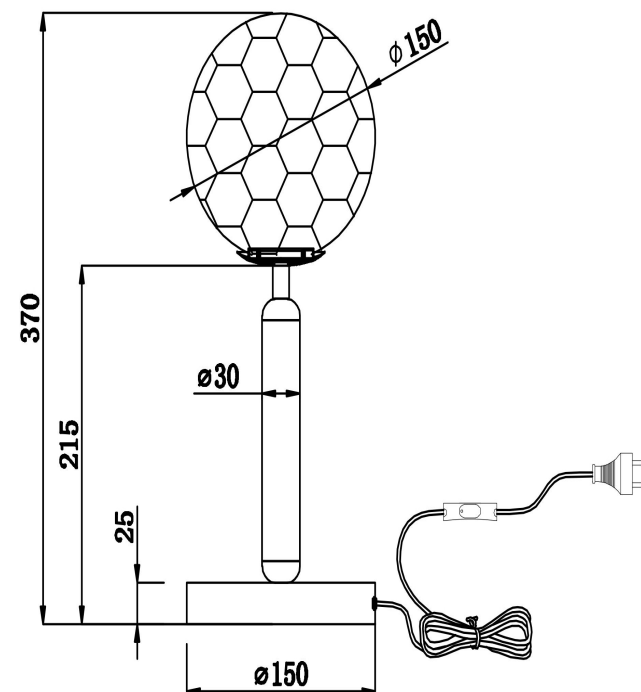

freya

Инструкция FR5122TL-01BS

Модель: FR5122TL-01BS
Коллекция: Modern
Серия: Zelda
Настольная лампа