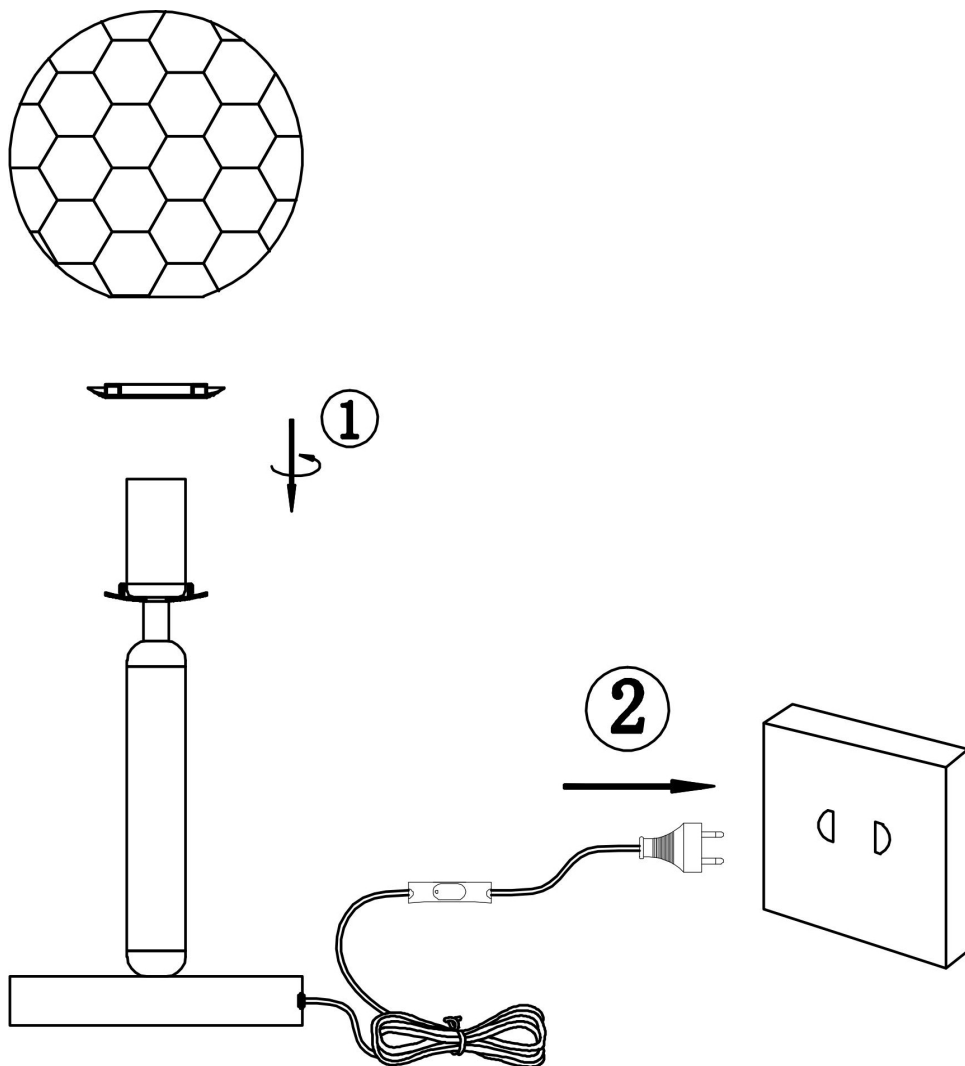

freya

Инструкция FR5122TL-01BS

Модель: FR5122TL-01BS
Коллекция: Modern
Серия: Zelda
Настольная лампа